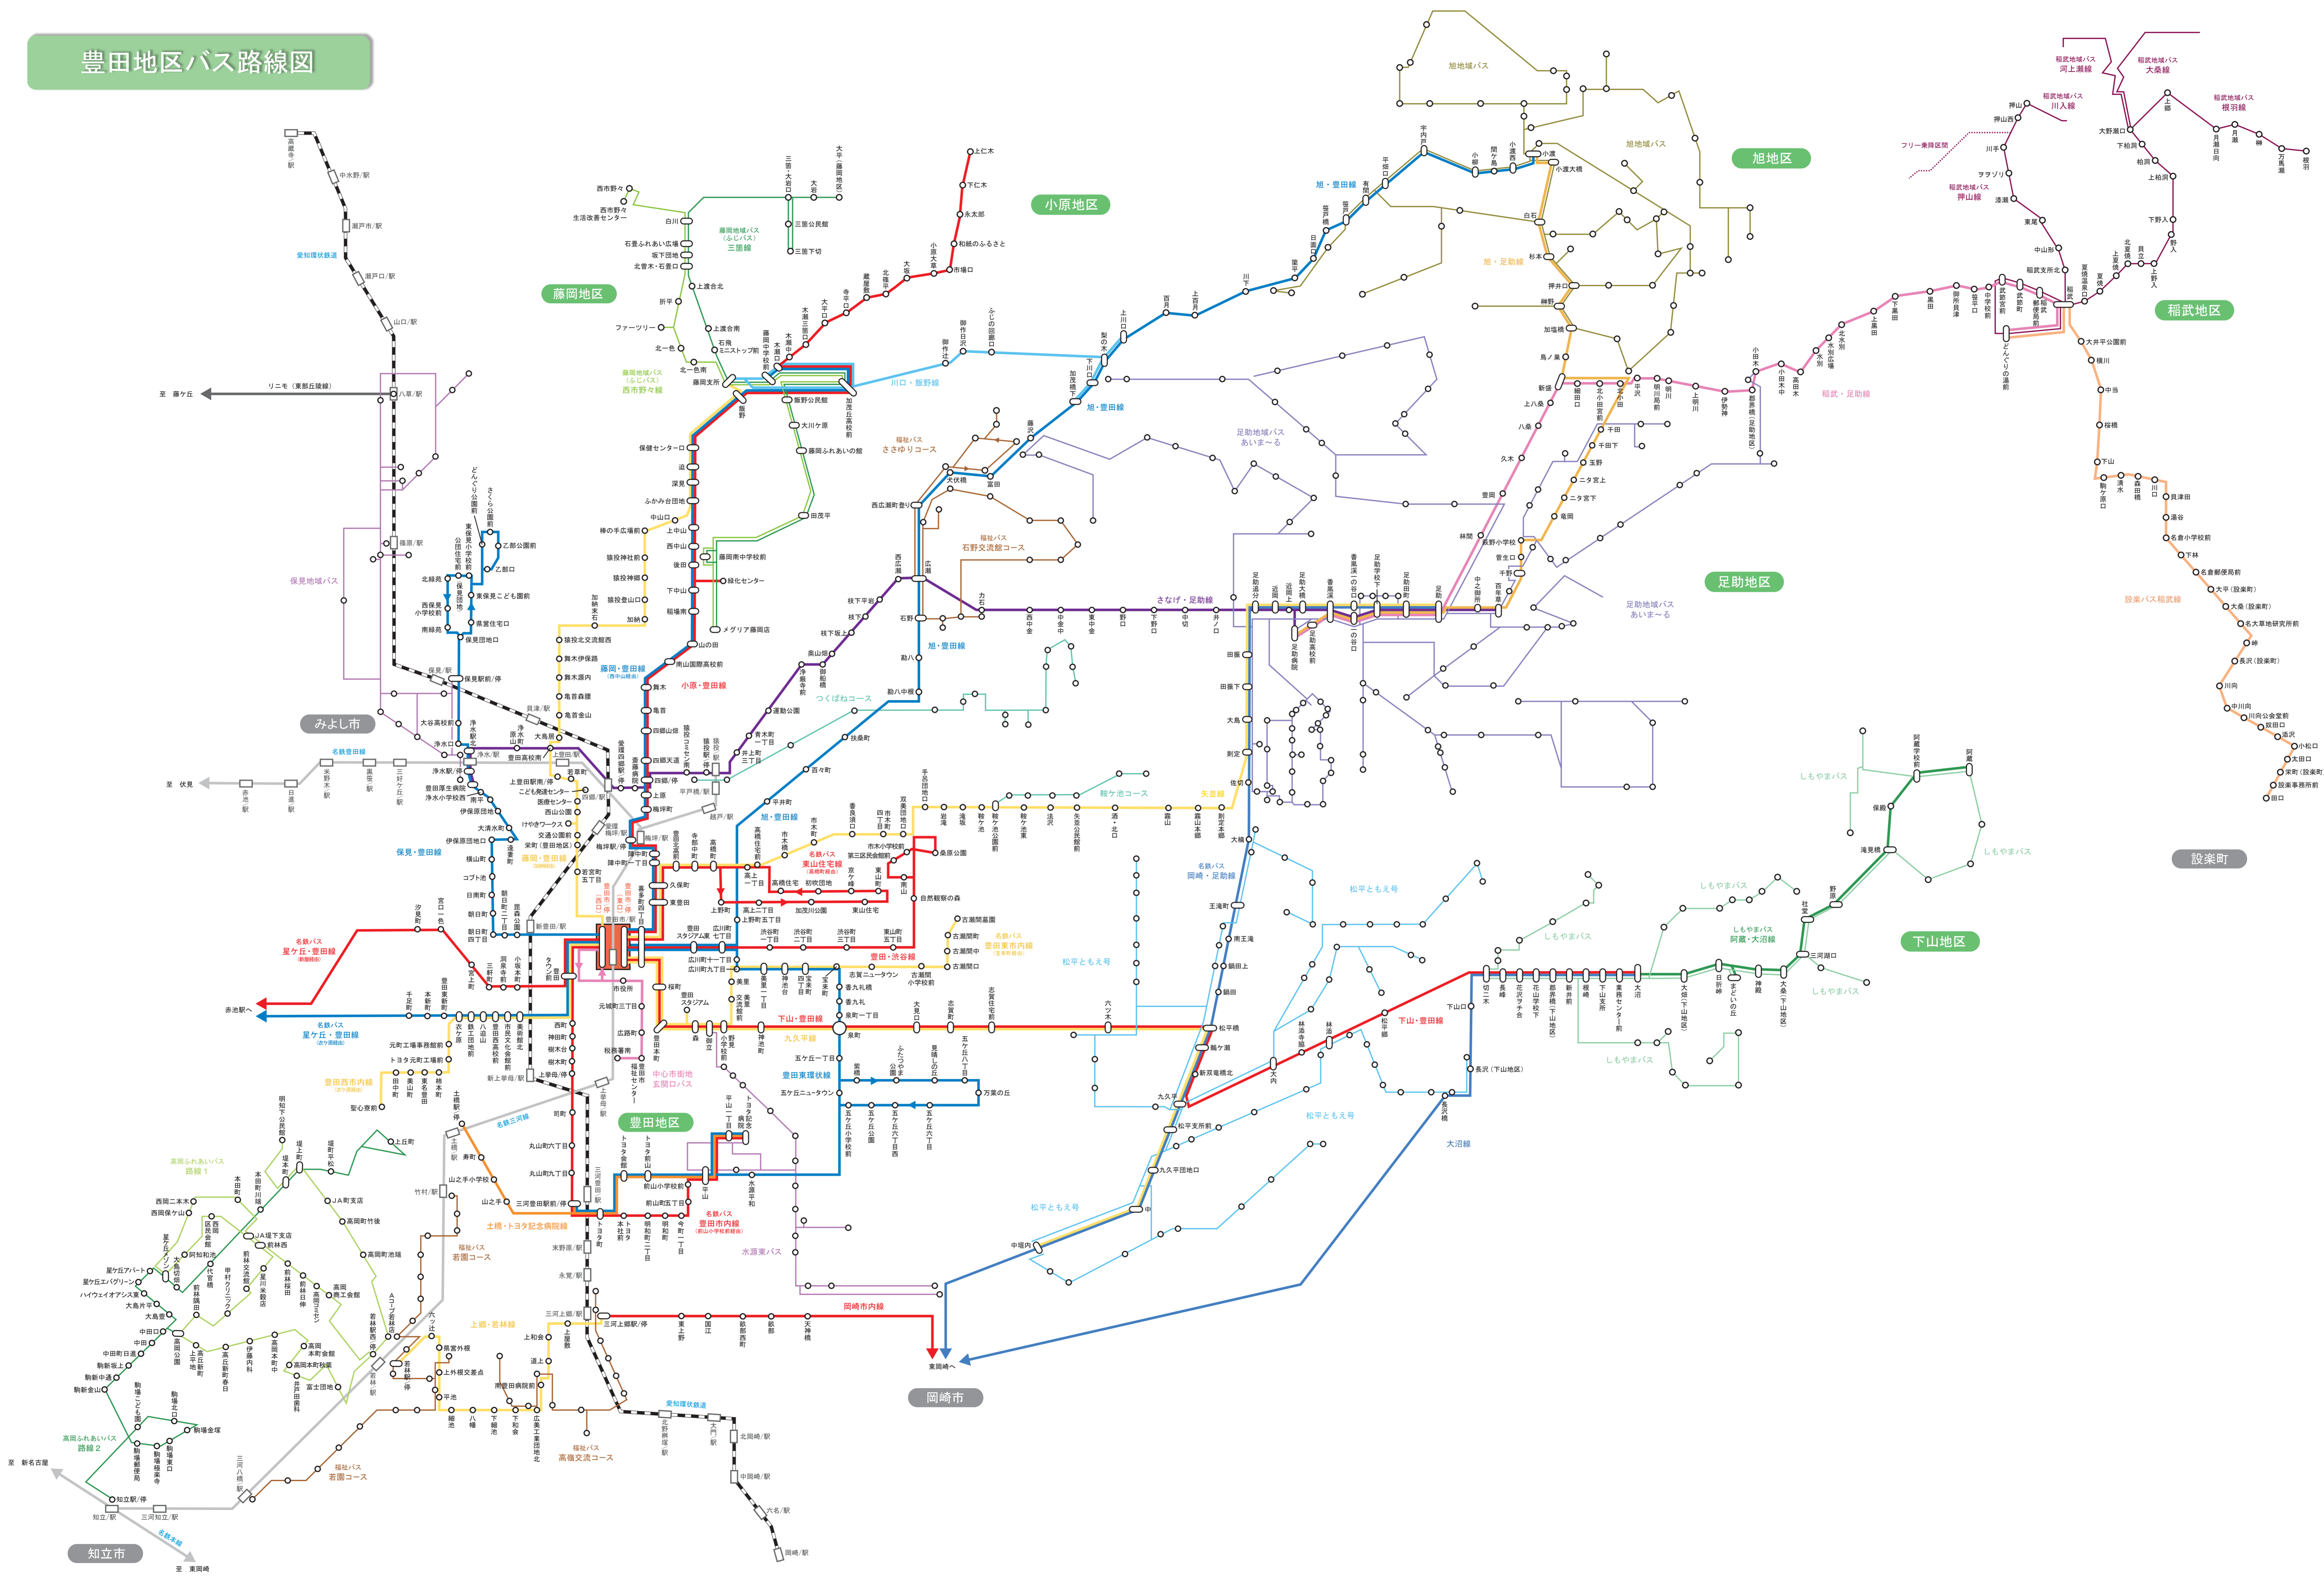

# 豊田地区バス路線図

小原地区

旭地区

稲武地区

足助地区

設楽町

下山地区

藤岡地区

豊田地区

みよし市

知立市

岡崎市